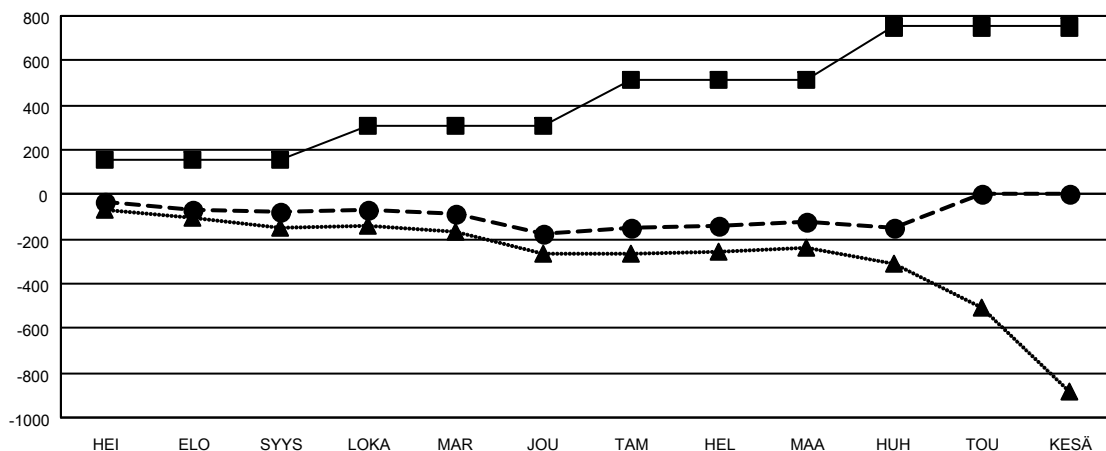

TAVOITTEET JA JÄSENET, KUMULATIIVINEN

- - JÄSENKASVUN NETTOTAVOITE
- - TOTEUTUNUT JÄSENKASVU
- ▲ - VIIME VUODEN TODELLINEN JÄSENMAÄRÄ

LAKKAUTETUT KLUBIT: 13	356 CLUBS OF 750 LISÄNNY YHDEN TAI USEAMMAN UUTTA JÄSENTÄ	SUKUPUOLIJAKAUMA
		MIES 12,319 (76.47%)
		NAINEN 3,790 (23.53%)
ERONNEET JÄSENET	KLIKKAA TÄSTÄ NÄHDÄKSESI KUMULATIIVISET JÄSENTIEDOT	PERHEJÄSENIÄ YHTEENSÄ 0
KUOLLUT 137		PERHEJÄSENET, JOTKA MAKSAVAT PUOLET JÄSENMAKSUSTA 0
KLUBI LAKKAUTETTU 22		
MUU 717		
YHTEENSÄ 876