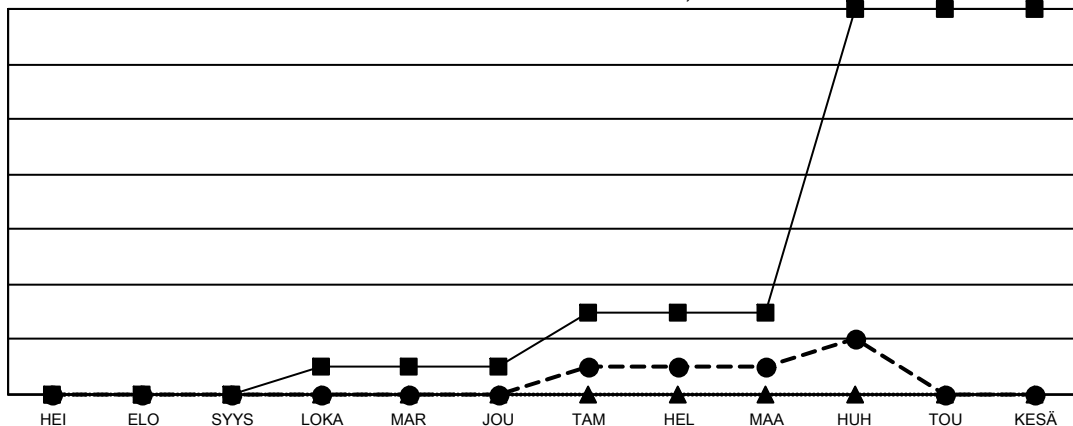

GMT MONTHLY MEMBERSHIP PROGRESS REPORT

Results as of: 4/30/2025

Multiple District 107

LOCATION: FINLAND

GMT: OPEN

GMT VAALIPIIRI 4

Klubit			
TULOKSET 2024-2025			
NELJÄNNES	UUDEN KLUBIN TAVOITE	UUDET KLUBIT	LOPETETUT KLUBIT
HEI/ELO/SYYS	0	0	10
LOKA/MAR/JOU	1	0	2
TAM/HEL/MAA	2	1	1
HUH/TOU/KESÄ	11	1	0

jäsentä			
TULOKSET 2024-2025			
NELJÄNNES	JÄSENKASVUN NETTOTAVOITE	TOTEUTUNUT JÄSENKASVU	POISTETUT JÄSENET (mukaan lukien siirrot)
HEI/ELO/SYYS	155	156	211
LOKA/MAR/JOU	154	260	337
TAM/HEL/MAA	202	305	225
HUH/TOU/KESÄ	240	88	104

TAVOITTEET JA UUDET KLUBIT, KUMULATIIVINEN

- - NYKYISEN VUODEN TAVOITTEET UUSILLE KLUBEILLE
- - NYKYISEN VUODEN UUDET KLUBIT
- ▲ - VIIME VUODEN UUDET KLUBIT